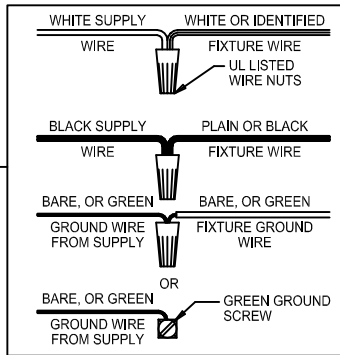

CAUTION - All glass is fragile, use care when handling Glass component(s) and or Lamp(s).

ASSEMBLY STEPS:

PASOS PARA ENSAMBLAR:

MODE D'ASSEMBLAGE:

1. E → C
2. Ø (0.144)(3.6mm) → 
3. E ← C
4. Ø (0.144)(3.6mm) → 
5. A → B → 
6. E → C
7. D → E,C
8. G → F
9. H,J → K

**B, C, & G
(NOT FURNISHED)
(NO INCLUIDA)
(NON FOURNIE)**

Instrucciones de ensamblaje e instalación

Precaución: Lea cuidadosamente las instrucciones y desconecte la electricidad del cortacircuitos principal antes de iniciar la instalación.