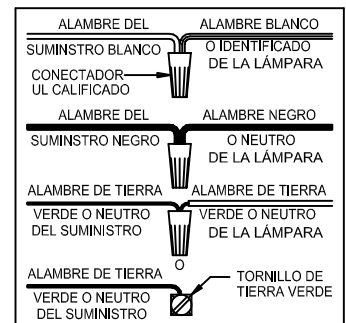

Instrucciones de ensamblaje e instalación

Precaución: Lea cuidadosamente las instrucciones y desconecte la electricidad del cortacircuitos principal antes de iniciar la instalación.

ADVERTENCIA - Si usa algún dispositivo especial de control con este aparato de luz, siga las instrucciones cuidadosamente para asegurar la completa conformidad con los requisitos N.E.C. Si existe alguna duda, contacte un electricista calificado.

ADVERTENCIA - Este producto contiene sustancias químicas que según el Estado de California causa cáncer, defectos de nacimiento y (o) daño al sistema reproductor. Lavarse bien las manos después de instalar, manipular, limpiar o tocar de manera alguna este producto.

PRECAUCION - El vidrio es frágil; tenga cuidado al manipular el (los) elemento(s) de vidrio y/o la(s) bombilla(s).

Instructions d'Assemblage et Installation

Mise en garde: Lire les instructions avec soin et couper le courant au disjoncteur central avant de commencer l'installation.

AVERTISSEMENT - S'il y a d'autres mécanismes régulateurs qui s'emploient avec ce dispositif, suivre soigneusement les instructions pour satisfaire aux exigences NEC. Si vous avez des questions, consulter un électricien qualifié.

AVERTISSEMENT - Ce produit contient des composants chimiques qui selon L'état de Californie provoquent un cancer, des infirmités de naissance et (ou) du mal au système reproductif. Il faut laver les mains soigneusement après avoir installé, manipulé, nettoyé, ou autrement touché ce produit.

MISE EN GARDE - Le verre est toujours fragile; maniez le(s) composant(s) et/ou l' (les) ampoule(s) avec prudence.